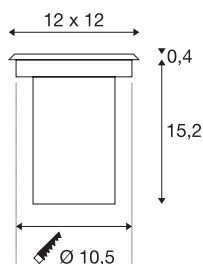

SOLASTO 120

utendørs nedfelt gulvbelysning, LED GU10 51 mm, IP67, firkantet, rustfritt stål, maks. 6 W

SOLASTO 120 belastbar 230Varmatur for nedfelling i gulv med firkantet front i rustfritt stål er utstyrt med en GU10 plastsokkel og egner seg dermed spesielt og utelukkende for LED-armatur. Med kapslingsklasse IP67 er armaturet egnet til utendørs bruk. armaturet kobles direkte til 230 V nettspenning. Leveres med Monteringsboks som gjør monteringen enklere.

TEKNISKE DATA

Art.nr.	227684
EL nummer	3229138
Sokkel	GU10
Lyskilde	LED GU10 51mm
Antall lyskilder	1
Lyskilder inkludert	Nei
IP-kode	IP 67
Slagfasthetsklasse	IK 08
Slagfasthet	5 Joule
Montering	Innfelt montering
Montering detaljer	Gulv
Mekanisk belastning	0.6 t
Primær merkespenning	220-240V ~50/60Hz
Kapslingsgrad	II
Systemeffekt	6 W
Farge	rustfritt stål
Lysåpning	indirekte
Lengde	12 cm
Bredde	12 cm
Dybde	13.6 cm
Nettvekt	0.767 kg
Bruttovekt	0.84 kg

Utsnittsforn	rund
Innfellingsdybde	15.2 cm
Innfellingsdiameter	10.5 cm
BIG WHITE side	857

Tilbehør

1005075	LED-lyskilde , Reflektor/-spot, GU10/QPAR51, GU-10, 2700, K grå
1005081	LED-lyskilde , Reflektor/-spot, GU10/QPAR51, GU-10, 4000, K grå
1005079	LED-lyskilde , Reflektor/-spot, GU10/QPAR51, GU-10, 3000, K hvit
1005078	LED-lyskilde , Reflektor/-spot, GU10/QPAR51, GU-10, 3000, K grå