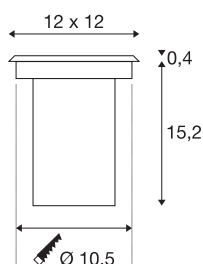

SOLASTO 120

outdoor grondinbouwspot, LED GU10 51 mm, IP67, hoekig, roestvrij staal, max. 6W

De begaanbare hoogvolt grondinbouwspot SOLASTO 120 met hoekige roestvrij stalen afdekplaat beschikt over een kunststof GU10 fitting en is dus specifiek en uitsluitend geschikt voor LED-lampen. Dankzij beschermklasse IP67 is het armatuur geschikt voor gebruik buiten. Het armatuur wordt rechtstreeks aangesloten op 230V netspanning. Voor een eenvoudige montage wordt een inbouwdoos meegeleverd.

TECHNISCHE GEGEVENS

| | |
|----------------------------|-------------------|
| Art.nr. | 227684 |
| Fitting | GU10 |
| Lamp | LED GU10 51mm |
| Aantal fittingen | 1 |
| Inclusief lampen | Geen |
| IP-code | IP 67 |
| Schokbestendigheidsklasse | IK 08 |
| Schokbestendigheid | 5 Joule |
| Montage | inbouw |
| Montagebeschrijving | grond |
| Mechanische belasting | 0.6 t |
| Primaire nominale spanning | 220-240V ~50/60Hz |
| Beschermingsklasse | II |
| Wattage | 6 W |
| Kleur | roestvrij staal |
| Lichtuitlaat | indirect |
| Lengte | 12 cm |
| Breedte | 12 cm |
| Diepte | 13.6 cm |
| Nettogewicht | 0.767 kg |
| Brutogewicht | 0.84 kg |
| Uitsparingsvorm | rond |

| | |
|------------------|---------|
| Inbouwdiepte | 15.2 cm |
| Inbouwdiameter | 10.5 cm |
| BIG WHITE pagina | 857 |

Aanbevolen Lichtbron

| | |
|---------|--|
| 1005075 | LED lichtbron QPAR51 , GU10, 2700K, grijs |
| 1005081 | LED lichtbron QPAR51 , GU10, 4000K, grijs |
| 1005079 | LED lichtbron QPAR51 , GU10, 3000K, wit |
| 1005078 | LED lichtbron QPAR51 , GU10, 3000K, grijs |