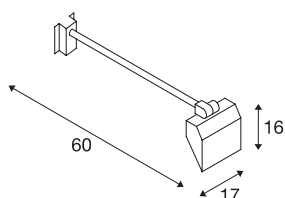

## TODAY

spot sur tige extérieur, noir, LED, 29W, 4000K, IP55

Le puissant spot sur tige TODAY est fabriqué en aluminium laqué qui recouvre la LED. La tête de lampe montée sur la tige droite est orientable. Adapté pour l'extérieur grâce à l'indice de protection IP55. Branchement électrique du luminaire disponible en blanc et noir, directement sur le réseau 230V. Ce luminaire comprend de puissants modules à LED intégrés de 29W.

## INFORMATIONS TECHNIQUES

Réf.	227700
Orientable ou inclinable	pivotant
Code IP	IP55
Classe de résistance aux chocs	IK 02
Résistance aux chocs	0.2 Joule
Montage	En saillie
Détails de montage	Applique
Tension nominale primaire	220-240V ~50/60Hz
Courant / tension secondaire	640 mA
Classe de protection	I
Puissance en watts	29 W
Effet stroboscopique (SVM)	1.3
Lumen	2800 lm
Température de couleur	4000 Kelvin
Angle de rayonnement	140 °
Coloris	noir
IRC	70
Données LXXBXX	L70B50
Durée de vie	40000 h
Répartition de l'intensité lumineuse	symétrique
Sortie lumineuse	direct
Largeur	17 cm

## Source Lumineuse

916541	
--------	-----------------------------------------------------------------------------------

Hauteur	19.5 cm
Profondeur	60 cm
Poids net	1.558 kg
Poids brut	1.868 kg