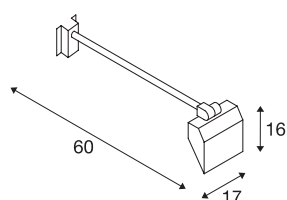

## TODAY

spot sur tige extérieur, blanc, LED, 29W, 4000K, IP55

Le puissant spot sur tige TODAY est fabriqué en aluminium laqué qui recouvre la LED. La tête de lampe montée sur la tige droite est orientable. Adapté pour l'extérieur grâce à l'indice de protection IP55. Branchement électrique du luminaire disponible en blanc et noir, directement sur le réseau 230V. Ce luminaire comprend de puissants modules à LED intégrés de 29W.

## INFORMATIONS TECHNIQUES

Réf.	227701
Orientable ou inclinable	pivotant
Code IP	IP55
Classe de résistance aux chocs	IK 02
Résistance aux chocs	0.2 Joule
Montage	En saillie
Détails de montage	Applique
Tension nominale primaire	220-240V ~50/60Hz
Courant / tension secondaire	640 mA
Classe de protection	I
Puissance en watts	29 W
Effet stroboscopique (SVM)	1.3
Lumen	2800 lm
Température de couleur	4000 Kelvin
Angle de rayonnement	140 °
Coloris	blanc
IRC	90
Données LXXBXX	L70B50
Durée de vie	40000 h
Répartition de l'intensité lumineuse	symétrique
Sortie lumineuse	direct
Largeur	17 cm

## Source Lumineuse

916541	
--------	---

Hauteur	19.5 cm
Profondeur	60 cm
Poids net	1.54 kg
Poids brut	1.849 kg