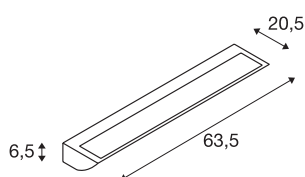

VANO WING

projecteur extérieur, gris argent, LED, 25W, 3000K, IP65, variable 1-10V

Luminaire à une lampe en aluminium de la gamme VANO pour éclairage de surfaces, vitrines et panneaux publicitaires. Le VANO WING LED variable est adapté pour montage au mur, au sol et au plafond. Le réflecteur asymétrique intégré diffuse une lumière homogène et pleine, même à faible distance de la surface éclairée. Le raccordement électrique du luminaire s'effectue directement sur la tension secteur 230V via l'alimentation LED intégrée. Adapté pour l'extérieur grâce à l'indice de protection IP65. Les supports de montage permettent une installation facile.

INFORMATIONS TECHNIQUES

Réf.	227734
Nombre de sorties lumineuses différentes	1
Orientable ou inclinable	pivotant
Code IP	IP65
Classe de résistance aux chocs	IK 02
Résistance aux chocs	0.2 Joule
Montage	En saillie
Détails de montage	Plafond,Sol,Applique
Variable	Oui
Technologie de variation de l'éclairage	1-10V
Tension nominale primaire	120-277V ~50/60Hz
Courant / tension secondaire	525 mA
Classe de protection	I
Puissance en watts	25 W
Température ambiante minimale	-20 °C
Température ambiante maximale	40 °C
Lumen	1500 lm
Température de couleur	3000 Kelvin
Angle de rayonnement	120 °
Coloris	gris
IRC	80
Données LXXBXX	L70B50

Durée de vie	25000 h
Répartition de l'intensité lumineuse	symétrique
Sortie lumineuse	direct
Risk Group	0
Largeur	63.5 cm
Hauteur	6.5 cm
Profondeur	20.5 cm
Poids net	3.581 kg
Poids brut	4.081 kg