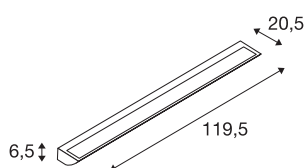

VANO WING

projecteur extérieur, gris argent, LED, 48W, 3000K, IP65, variable 1-10V

Luminaire à une lampe en aluminium de la gamme VANO pour éclairage de surfaces, vitrines et panneaux publicitaires. Le VANO WING LED variable est adapté pour montage au mur, au sol et au plafond. Le réflecteur asymétrique intégré diffuse une lumière homogène et pleine, même à faible distance de la surface éclairée. Le raccordement électrique du luminaire s'effectue directement sur la tension secteur 230V via l'alimentation LED intégrée. Adapté pour l'extérieur grâce à l'indice de protection IP65. Les supports de montage permettent une installation facile.

INFORMATIONS TECHNIQUES

Réf.	227744
Nombre de sorties lumineuses différentes	1
Orientable ou inclinable	pivotant
Code IP	IP65
Classe de résistance aux chocs	IK 02
Résistance aux chocs	0.2 Joule
Montage	En saillie
Détails de montage	Plafond,Sol,Applique
Variable	Oui
Technologie de variation de l'éclairage	1-10V
Tension nominale primaire	120-277V ~50/60Hz
Courant / tension secondaire	1050 mA
Classe de protection	I
Puissance en watts	48 W
Température ambiante minimale	-20 °C
Température ambiante maximale	40 °C
Lumen	3340 lm
Température de couleur	3000 Kelvin
Angle de rayonnement	120 °
Coloris	gris
IRC	80
Données LXXBXX	L70B50

Durée de vie	25000 h
Répartition de l'intensité lumineuse	symétrique
Sortie lumineuse	direct
Risk Group	0
Largeur	119.5 cm
Hauteur	6.5 cm
Profondeur	20.5 cm
Poids net	6.01 kg
Poids brut	6.923 kg