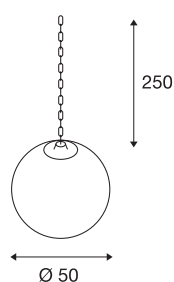

## ROTOBALL SWING 50

venkovní závěsné svítidlo, TC-(D,H,T,Q)SE, koule, bílé/stříbrošedé, Ø 50 cm, max. 24 W

Funkční a tvarově hezké závěsné svítidlo ROTOBALL SWING 50 do exteriéru je vybaveno řetězem a také hákem s karabinou a umožňuje tak variabilní používání v exteriéru. Uspořádaná hlavně do skupin, nebo také v kombinaci s mobilním podlahovým svítidlem ROTROBALL FLOOR vytváří závěsné svítidlo ROTOBALL SWING 50 jedinečnou atmosféru skvělé nálady. Lze používat běžné obchodní vysokonapěťové žárovky E27 v LED, úsporném nebo univerzálním provedení. Závěsné svítidlo do exteriéru se dodává s přírodním vedením 2,5 metru a je připravena k přímému připojení k síťovému napětí 230 V.

## TECHNICKÁ DATA

Č. výrobku	228052
Objímka	E27
Počet objímek	1
Kód IP	IP 44
Třída rázové pevnosti	IK 04
Rázová pevnost	0,5 Joule
Montáž	Mobil
Primární jmenovité napětí	230V ~50/60Hz
Třída ochrany	I
Příkon	24 W
Barva	šedá
CRI	90
Svítivost	rotačně symetrický
Výstup světla	přímé
Průměr	50 cm
Délka závěsu	250 cm
Hmotnost netto	3.606 kg
Celková hmotnost	5.582 kg