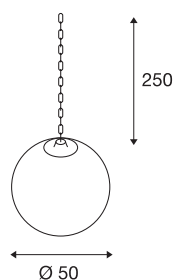

ROTOBALL 50

Outdoor Pendelleuchte, TC-(D,H,T,Q)SE, Kugel, weiß/-silbergrau, Ø 50 cm, max. 24W

Die funktionale und formschöne ROTOBALL SWING 50 Outdoor Pendelleuchte ist mit einer Kette sowie einem Karabinerhaken versehen und ermöglicht somit den variabel Einsatz im Außenbereich. Besonders in Gruppen angeordnet, oder auch in Kombination mit der mobilen Bodenleuchte ROTOBALL FLOOR, schafft die ROTOBALL SWING 50 Pendelleuchte eine einzigartige, stimmungsvolle Atmosphäre. Es können handelsüblichen E27 Hochvoltleuchtmittel in LED, Energiespar- oder AGL Ausführung eingesetzt werden. Die Outdoor Pendelleuchte wird mit einer 2,5 Meter langen Zuleitung geliefert und ist fertig für den direkten Anschluss an 230V Netzspannung.

TECHNISCHE DATEN

Art. Nr.	228052
Fassung	E27
Anzahl Fassungen	1
IP Code	IP 44
Schlagfestigkeitsklasse	IK 04
Schlagfestigkeit	0,5 Joule
Montage	Mobil
Primäre Nennspannung	230V ~50/60Hz
Schutzklasse	I
Wattage	24 W
Farbe	grau
CRI	90
Lichtstärkeverteilung	rotationssymmetrisch
Lichtaustritt	direkt
Durchmesser	50 cm
Pendellänge	250 cm
Nettogewicht	3.606 kg
Bruttogewicht	5.582 kg