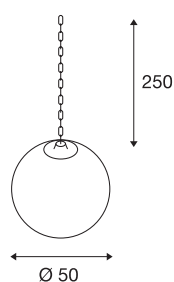

ROTOBALL SWING 50

outdoor pendelarmatuur, TC-(D,H,T,Q)SE, bol, wit/zilvergrijs, Ø 50 cm, max. 24W

Het functionele en mooi vormgegeven ROTOBALL SWING 50 outdoor pendelarmatuur is uitgerust met een ketting en een karabijnhaak en kan dus op uiteenlopende manieren buiten worden gebruikt. In een installatie met meerdere exemplaren of in combinatie met de mobiele vloerlamp ROTOBALL FLOOR zorgt het ROTOBALL SWING 50 pendelarmatuur voor een unieke en stemmige sfeer. Het armatuur kan worden uitgerust met standaard E27 hoogvolt lampen in LED-, energiespaar- of gloeilampuitvoering. Met behulp van de meegeleverde toevoerleiding van 2,5 meter wordt het outdoor pendelarmatuur rechtstreeks aangesloten op 230V netspanning.

TECHNISCHE GEGEVENS

Art.nr.	228052
Fitting	E27
Aantal fittingen	1
IP-code	IP 44
Schokbestendigheidsklasse	IK 04
Schokbestendigheid	0,5 Joule
Montage	mobiel
Primaire nominale spanning	230V ~50/60Hz
Beschermingsklasse	I
Wattage	24 W
Kleur	grijs
CRI	90
Lichtsterkteverdeling	rotatiesymmetrisch
Lichtuitlaat	direct
Diameter	50 cm
Pendellengte	250 cm
Nettogewicht	3.606 kg
Brutogewicht	5.582 kg