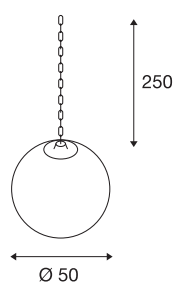

ROTOBALL SWING 50

luminária pendente para exteriores, TC-(D,H,T,Q)SE, esfera, branco/cinzento prateado, Ø 50 cm, máx. 24W

A luminária pendente de exterior funcional e bonita ROTOBALL SWING 50 Outdoor está equipada com uma corrente, bem como com um mosquetão, permitindo assim uma utilização variável no exterior. Especialmente integrada em grupos ou também em combinação com a luminária de chão móvel ROTROBALL FLOOR, a luminária pendente ROTOBALL SWING 50 cria um ambiente único e agradável. Podem ser utilizadas lâmpadas de alta voltagem comuns E27 na versão LED, economizadora de energia ou AG. A luminária pendente Outdoor dispõe de um cabo de alimentação de 2,5 metros e está preparada para ligação direta a uma tensão de rede de 230 V.

DADOS TÉCNICOS

Ref. n.º	228052
Casquilho	E27
Número de tomadas	1
IP Code	IP 44
Classe de resistência ao impacto	IK 04
Resistência ao impacto	0,5 Joule
Montagem	Móvel
Tensão nominal primária	230V ~50/60Hz
Classe de proteção	I
Potência	24 W
Cor	cinzentocinzeno
CRI	90
Distribuição da intensidade luminosa	rotacionalmente simétrico
Saída de luz	direto
Diâmetro	50 cm
Comprimento do pêndulo	250 cm
Peso líquido	3.606 kg
Peso bruto	5.582 kg