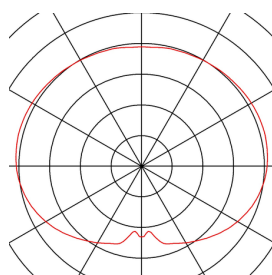

ROTOBALL SWING 50

luminária pendente para exteriores, TC-(D,H,T,Q)SE, esfera, branco/cinzento prateado, Ø 50 cm, máx. 24W

A luminária pendente de exterior funcional e bonita ROTOBALL SWING 50 Outdoor está equipada com uma corrente, bem como com um mosquetão, permitindo assim uma utilização variável no exterior. Especialmente integrada em grupos ou também em combinação com a luminária de chão móvel ROTROBALL FLOOR, a luminária pendente ROTOBALL SWING 50 cria um ambiente único e agradável. Podem ser utilizadas lâmpadas de alta voltagem comuns E27 na versão LED, economizadora de energia ou AG. A luminária pendente Outdoor dispõe de um cabo de alimentação de 2,5 metros e está preparada para ligação direta a uma tensão de rede de 230 V.

DADOS TÉCNICOS

Ref. n.º	228052
Casquilho	E27
Número de tomadas	1
IP Code	IP 44
Classe de resistência ao impacto	IK 04
Resistência ao impacto	0,5 Joule
Montagem	Móvel
Tensão nominal primária	230V ~50/60Hz
Classe de proteção	I
Potência	24 W
Cor	cinzentocinzeno
CRI	90
Distribuição da intensidade luminosa	rotacionalmente simétrico
Saída de luz	direto
Diâmetro	50 cm
Comprimento do pêndulo	250 cm
Peso líquido	3.606 kg
Peso bruto	5.582 kg