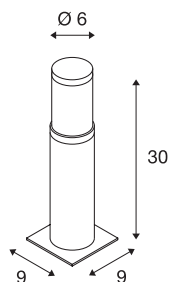

## TRUST 30

venkovní stojací lampa, LED, 3000K, IP55, nerezová ocel 316, Ø/V 6/30 cm, 8,6 W

U stojací lampy TRUST 30 vyrobené z nerezové oceli je opálivá svítící plocha PC ukončena krytem z nerezové oceli. Díky krytí IP55 je vhodné pro venkovní oblast. Volitelně jsou trn do země i spojovací box k bezpečnému elektrickému připojení k dispozici s kruhovým sloupkem svítidla. Svítidlo dostupné ve dvou velikostech se připojí k síťovému napětí 230 V. Další příslušenství tvoří nerezová mřížka ke změně působení světla. Řada TRUST obsahuje další nástěnná svítidla, a tím je univerzálně použitelná. Toto svítidlo je vybaveno výkonnou LED 8,6 W.

## TECHNICKÁ DATA

Č. výrobku	228100
Počet různých výstupů světla	1
Kód IP	IP 55
Třída rázové pevnosti	IK 07
Rázová pevnost	2 Joule
Montáž	Nástavba
Podrobnosti montáže	Podlaha
Primární jmenovité napětí	220-240V ~50/60Hz
Třída ochrany	I
Příkon	9 W
Minimální teplota prostředí	-20 °C
Maximální teplota prostředí	40 °C
Stroboskopický efekt (SVM)	3.25
Lumen	400 lm
Teplota barvy světla	3000 Kelvin
Barva	nerezová ocel
CRI	80
Data LXXBXX	L70B50
Životnost	30000 h
Svítivost	rotačně symetrický
Výstup světla	přímé – nepřímé
Výška	30 cm

### Příslušenství

228130	MŘÍŽKA 316 , pro venkovní stojací lampu TRUST, nerezová ocel 316
228730	SPOJOVACÍ BOX , 3pólový, IP68
227922	TRN DO země , pro TRUST, NAILS, BIG NAILS, BIG NAILS PLUS a ENERGY PACK, délka 50 cm
1000449	RASTR , na Trust ušlechtilá ocel

Průměr	6 cm
Hmotnost netto	1.61 kg
Celková hmotnost	1.823 kg
BIG WHITE strana	667