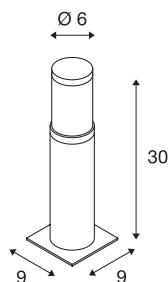

TRUST 30

pullert, LED, 3000K, IP55, rustfritt stål 316, Ø/H 6/30 cm, 8, 6 W

veggarmaturet TRUST 30 består av rustfritt stål. Den opalhvite lysflaten i PC munner ut i en halvkuleformet hette av rustfritt stål. Med kapslingsklasse IP55 er den egnet til utendørs bruk. Alternativt kan du få et jordspyd samt koblingsboks for sikker elektrisk tilkobling i den runde armaturfoten. armaturet finnes i to ulike størrelser og kan kobles til 230 V nettspenning. Som ekstra tilbehør finnes det et gitter av rustfritt stål som skaper en annen lyseffekt. TRUST-serien omfatter også veggarmatur og er egnet til bruk overalt. armaturet er utstyrt med en effektiv LED på 8,6 W.

TEKNISKE DATA

Art.nr.	228100
EL nummer	3223945
Antall ulike lysuttak	1
IP-kode	IP 55
Slagfasthetsklasse	IK 07
Slagfasthet	2 Joule
Montering	Utenpåliggende montering
Montering detaljer	Gulv
Primær merkespenning	220-240V ~50/60Hz
Kapslingsgrad	I
Systemeffekt	9 W
Minimal omgivelsestemperatur	-20 °C
Maksimal omgivelsestemperatur	40 °C
Strobeffekt (SVM)	3.25
Lysytelse	400 lm
Lysfargetemperatur	3000 Kelvin
Farge	rustfritt stål
CRI	80
LXXBXX-data	L70B50
Levetid	30000 h
Lysstyrkefordeling	rotasjonssymmetrisk
Lysåpning	direkte - indirekte

Lyskilde

709322	
--------	---

Tilbehør og lyspæreanbefaling

228130	RASTER 316 , til TRUST pullert, rustfritt stål 316
228730	KOBLINGSBOKS , 3-polet, IP68
227922	JORDSPYD , for TRUST, NAILS, BIG NAILS, BIG NAILS PLUS og ENERGY PACK, lengde 50 cm
1000449	RASTER , til Trust i rustfritt stål

Høyde	30 cm
Diameter	6 cm
Nettvekt	1.61 kg
Bruttovekt	1.823 kg
BIG WHITE side	667