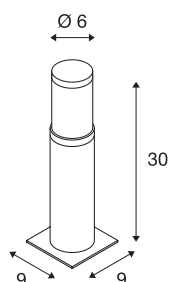

TRUST 30

outdoor staanlamp, LED, 3000K, IP55, roestvrij staal
316, Ø/H 6/30 cm, 8,6W

Het opalen PC lichtoppervlak van de roestvrij stalen staanlamp TRUST 30 wordt afgesloten met een roestvrij stalen kap. Dankzij beschermklasse IP55 is het armatuur geschikt voor gebruik buiten. Als optie zijn een grondpin en een verbindingsdoos verkrijgbaar voor een veilige, elektrische aansluiting in de ronde lampschacht. De lamp, die in twee maten verkrijgbaar is, wordt rechtstreeks aangesloten op 230V netspanning. Er is ook een raster van roestvrij staal verkrijgbaar om een ander lichteffect te creëren. De TRUST reeks bevat verder nog wandarmaturen en is dus universeel inzetbaar. Deze lamp is uitgerust met een krachtige LED van 8,6 watt.

TECHNISCHE GEGEVENS

Art.nr.	228100
Aantal verschillende lichtopeningen	1
IP-code	IP 55
Schokbestendigheidsklasse	IK 07
Schokbestendigheid	2 Joule
Montage	opbouw
Montagebeschrijving	grond
Primaire nominale spanning	220-240V ~50/60Hz
Beschermingsklasse	I
Wattage	9 W
minimale omgevingstemperatuur	-20 °C
maximale omgevingstemperatuur	40 °C
Stroboscopisch effect (SVM)	3.25
Lumen	400 lm
Lichtkleurtemperatuur	3000 Kelvin
Kleur	roestvrij staal
CRI	80
LXXBXX-gegevens	L70B50
Levensduur	30000 h
Lichtsterkteverdeling	rotatiesymmetrisch
Lichtuitlaat	direct-indirect
Hoogte	30 cm

Lichtbron

709322	
--------	---

Toebehoren

228130	RASTER 316 , voor TRUST outdoor staanlamp, roestvrij staal 316
228730	VERBINDINGSDOOS , 3-polig, IP68
227922	GRONDPIN , voor TRUST, NAILS, BIG NAILS, BIG NAILS PLUS en ENERGY PACK, lengte 50 cm
1000449	RASTER , voor Trust roestvrij staal

Diameter	6 cm
Nettogewicht	1.61 kg
Brutogewicht	1.823 kg
BIG WHITE pagina	667