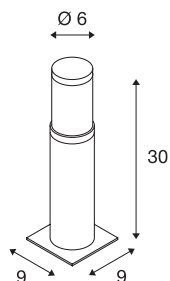

## TRUST 30

**уличный напольный светильник, светодиодный, IP55, нержавеющая сталь 316, Ø/В 6/30 см, 8,6 Вт**

Напольный светильник TRUST 30 изготовлен из нержавеющей стали, поликарбонатная опаловая часть светильника сверху завершается наконечником из нержавеющей стали. Светильник имеет степень защиты IP55 и может использоваться вне помещений. Опционально для круглого стержня светильника доступны колышек для крепления в грунт и соединительная коробка для безопасного электрического соединения. Светильник представлен в двух размерах и предназначен для подключения к электросети напряжением 230 В. В качестве дополнительного аксессуара доступна решетка из нержавеющей стали для изменения интенсивности воздействия света. Серия TRUST также включает настенные светильники, поэтому является универсальной в применении. В светильник установлен мощный светодиод 8,6 Вт.

## Технические характеристики

Тов. №	228100
Количество различных источников света	1
IP Code	IP 55
Класс ударопрочности	IK 07
Ударопрочность	2 Joule
Сборка	Накладной
Детали сборки	Пол
Номинальное первичное напряжение	220-240V ~50/60Hz
Класс защиты	I
Мощность	9 W
Минимальная температура окружающей среды	-20 °C
Максимальная температура окружающей среды	40 °C
Стробоскопический эффект (SVM)	3.25
Световой поток	400 lm
Цветовая температура	3000 Kelvin
Цвет	Нержавеющая сталь
CRI	80
LXXVXX Данные	L70B50
Срок службы	30000 h
Распределение силы света	с симметрией относительно оси вращения

Световое отверстие	прямой - отраженный
Высота	30 см
Диаметр	6 см
Вес нетто	1.61 kg
вес брутто	1.823 kg
BIG WHITE Seite	667