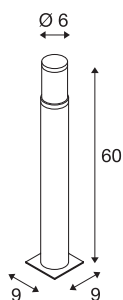

TRUST 60

luminaria de pie de exterior, led, 3000 K, IP55, acero fino 316, Ø/AI. 6/60 cm, 8,6 W como máximo

En la luminaria de pie de acero fino TRUST 60, la superficie luminosa opalina de PC se encuentra encerrada por una tapa de acero fino. Gracias al grado de protección IP55, es apta para su uso en exteriores. De manera opcional se encuentra disponible un piquete de puesta a tierra, así como una caja de conexión en el brazo redondo de la luminaria, para una conexión eléctrica segura. La conexión eléctrica de la luminaria disponible en dos tamaños se realiza a la tensión eléctrica de 230 V. Como accesorio adicional se encuentra disponible una rejilla de acero fino para la modificar el efecto lumínico. Además, la serie TRUST incluye luminarias de pared y, por lo tanto, se puede usar de forma universal. Esta luminaria está equipada con un potente led de 8,6 W.

Datos técnicos

Art. N.º	228110
Número de salidas de luz diferentes	1
Código IP	IP 55
Clase de resistencia al impacto	IK 07
Resistencia al impacto	2 Joule
Montaje	Superficie
Detalles de montaje	Suelo
Voltaje nominal primario	220-240V ~50/60Hz
Clase de protección	I
Potencia	9 W
Temperatura ambiente mínima	-20 °C
Temperatura ambiente máxima	40 °C
Efecto estroboscópico (SVM)	3.25
Flujo luminoso	400 lm
Temperatura del color de la luz	3000 Kelvin
Color	acero inoxidable
IRC	80
Datos LXXBXX	L70B50
Vida útil	35000 h
Distribución de la intensidad luminosa	de rotación simétrica
Salida de la luz	Directa - indirecta
Altura	60.5 cm

Fuente de luz

709322	
--------	---

Accesorios

1000449	RETÍCULA , para acero inoxidable Trust
227922	PIQUETE DE PUESTA A TIERRA , para TRUST, NAILS, BIG NAILS, BIG NAILS PLUS y ENERGY PACK, 50 cm de longitud
228130	REJILLA 316 , para luminaria de pie de exterior TRUST, acero fino 316
228730	CAJA DE CONEXIÓN , de 3 polos, IP68

Diámetro	6 cm
Peso neto	2.726 kg
Peso bruto	3.054 kg
Página BIG WHITE	559