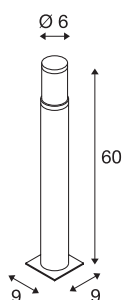

TRUST 60

pullert, LED, 3000K, IP55, rustfritt stål 316, Ø/H 6/60 cm, 8, 6 W

veggarmaturet TRUST 60 består av rustfritt stål. Den opalhvide lysflaten i PC munner ut i en halvkuleformet hette av rustfritt stål. Med kapslingsklasse IP55 er den egnet til utendørs bruk. Alternativt kan du få et jordspyd samt koblingsboks for sikker elektrisk tilkobling i den runde armaturfoten. armaturet finnes i to ulike størrelser og kan kobles til 230 V nettspenning. Som ekstra tilbehør finnes det et gitter av rustfritt stål som skaper en annen lyseffekt. TRUST-serien omfatter også veggarmatur og er egnet til bruk overalt. armaturet er utstyrt med en effektiv LED på 8,6 W.

TEKNISKE DATA

Art.nr.	228110
EL nummer	3223946
Antall ulike lysuttak	1
IP-kode	IP 55
Slagfasthetsklasse	IK 07
Slagfasthet	2 Joule
Montering	Utenpåliggende montering
Montering detaljer	Gulv
Primær merkespenning	220-240V ~50/60Hz
Kapslingsgrad	I
Systemeffekt	9 W
Minimal omgivelsestemperatur	-20 °C
Maksimal omgivelsestemperatur	40 °C
Strobeffekt (SVM)	3.25
Lysytelse	400 lm
Lysfargetemperatur	3000 Kelvin
Farge	rustfritt stål
CRI	80
LXXBXX-data	L70B50
Levetid	35000 h
Lysstyrkefordeling	rotasjonssymmetrisk
Lysåpning	direkte - indirekte

Høyde	60.5 cm
Diameter	6 cm
Nettvekt	2.716 kg
Bruttovekt	3.094 kg
BIG WHITE side	667