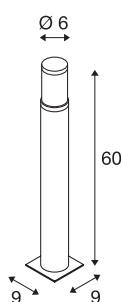

TRUST 60

staande buitenlamp, led, 3000 K, IP55, roestvrij staal 316, Ø/H 6/60 cm, 8,6 W

Bij de van roestvrij staal vervaardigde staande lamp TRUST 60 wordt het opale pc-verlichtingsvlak door een roestvrij stalen kap gesloten. Door de beveiligingsklasse IP55 is hij geschikt voor buitengebruik. Als optie is een grondpin plus een verbindingsbox voor de veilige, elektrische aansluiting in het ronde armatuur beschikbaar. De in twee maten beschikbare lamp wordt op 230 V netspanning aangesloten. Als verder toebehoren is een roestvrij stalen rooster voor de verandering van het lichteffect beschikbaar. De TRUST-serie omvat bovendien wandarmaturen en is daarom universeel toepasbaar. Deze armatuur is met een krachtige 8,6 W led uitgerust.

TECHNISCHE SPECIFICATIES

Art.nr.	228110
Aantal verschillende lichtopeningen	1
IP-code	IP 55
Slagvastheidsklasse	IK 07
Slagvastheid	2 Joule
Montage	Opbouw
Montagebeschrijving	Vloer
Primaire nominale spanning	220-240V ~50/60Hz
Veiligheidsklasse	I
Wattage	9 W
minimale omgevingstemperatuur	-20 °C
maximale omgevingstemperatuur	40 °C
Stroboscopisch effect (SVM)	3.25
Lumen	400 lm
Lichtkleurtemperatuur	3000 Kelvin
Kleur	roestvrij staal
CRI	80
LXXBXX gegevens	L70B50
Levensduur	35000 h
Lichtsterkteverdeling	rotatiesymmetrisch
Lichtval	direct - indirect
Hoogte	60.5 cm

Diameter	6 cm
Nettogewicht	2.716 kg
Brutogewicht	3.094 kg
BIG WHITE pagina	667