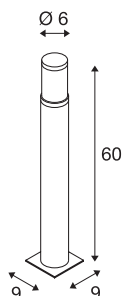

## TRUST 60

уличный напольный светильник, светодиодный, 3000K, IP55, нержавеющая сталь 316, Ø/В 6/60 см, 8,6 Вт

Напольный светильник TRUST 60 изготовлен из нержавеющей стали, поликарбонатная опаловая часть светильника сверху завершается наконечником из нержавеющей стали. Светильник имеет степень защиты IP55 и может использоваться вне помещений. Опционально для круглого стержня светильника доступны колышек для крепления в грунт и соединительная коробка для безопасного электрического соединения. Светильник представлен в двух размерах и предназначен для подключения к электросети напряжением 230 В. В качестве дополнительного аксессуара доступна решетка из нержавеющей стали для изменения интенсивности воздействия света. Серия TRUST также включает настенные светильники, поэтому является универсальной в применении. В светильник установлен мощный светодиод 8,6 Вт.

## Технические характеристики

Тов. №	228110
Количество различных источников света	1
IP Code	IP 55
Класс ударопрочности	IK 07
Ударопрочность	2 Joule
Сборка	Накладной
Детали сборки	Пол
Номинальное первичное напряжение	220-240V ~50/60Hz
Класс защиты	I
Мощность	9 W
Минимальная температура окружающей среды	-20 °C
Максимальная температура окружающей среды	40 °C
Стробоскопический эффект (SVM)	3.25
Световой поток	400 lm
Цветовая температура	3000 Kelvin
Цвет	Нержавеющая сталь
CRI	80
LXXBXX Данные	L70B50
Срок службы	35000 h
Распределение силы света	с симметрией относительно оси вращения

Световое отверстие	прямой - отраженный
Высота	60.5 cm
Диаметр	6 cm
Вес нетто	2.716 kg
вес брутто	3.094 kg
BIG WHITE Seite	667