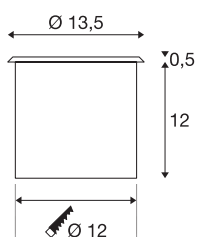

ADJUST 135

venkovní zapuštěné podlahové svítidlo, QPAR51, IP67, kulaté, nerezová ocel 304, částečně satinované sklo, max. 35 W

Pochůzně vysokonapěťové podlahové zapuštěné svítidlo s kruhovou ocelovou clonou z nerezové oceli a satinovaným, kruhovým skleněným krytem je vybaveno objímkou GU10 a tím je kompatibilní s halogenovými, popř. LED žárovkami. Díky krytí IP67 je svítidlo vhodné pro venkovní oblast. Elektrické připojení se provádí přímo k síťovému napětí 230 V. K jednoduché montáži se v balení nachází montážní krabice. Alternativně k podlaze může být svítidlo zapuštěno i do stěny.

TECHNICKÁ DATA

Č. výrobku	228210
Počet objímek	1
Kód IP	IP 67
Montáž	Montáž
Podrobnosti montáže	Podlaha, Stěna
Mechanické zatížení	5 t
Primární jmenovité napětí	220-240V ~50/60Hz
Třída ochrany	I
Příkon	35 W
Výstup světla	přímé
Hloubka	11.5 cm
Průměr	13.5 cm
Hmotnost netto	1.096 kg
Celková hmotnost	1.181 kg
Tvar výřezu	kulaté
Vestavná hloubka	12 cm
Vestavný průměr	12 cm