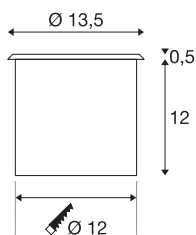

ADJUST 135

utendørs nedfelt gulvbelysning, GU10/QPAR51, IP67, firkantet, rustfritt stål 304, delvis satinert glass, maks. 35 W

Denne belastbare, nedfelta 230V-gulvarmaturet har en kvadratisk front av rustfritt stål og delvis satinert glass. Den er utstyrt med en GU10-sokkel og er dermed kompatibel med halogen- og LED-lyskilder. Med kapslingsklasse IP67 er armaturet egnet til utendørs bruk. armaturet kobles direkte til 230 V nettspenning. Leveres med Monteringsboks som gjør monteringen enklere. armaturet kan nedfelles i gulv eller innfelles i veggen.

TEKNISKE DATA

Art.nr.	228214
Antall lyskilder	1
IP-kode	IP 67
Montering	Innfelt montering
Montering detaljer	Gulv,Vegg
Mekanisk belastning	5 t
Primær merkespenning	220-240V ~50/60Hz
Kapslingsgrad	I
Systemeffekt	35 W
Lysåpning	direkte
Lengde	13.5 cm
Bredde	13.5 cm
Dybde	11.5 cm
Nettvekt	1.199 kg
Bruttvekt	1.283 kg
Utsnittsforn	rund
Innfellingsdybde	12 cm
Innfellingsdiameter	12 cm