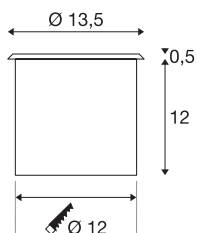

ADJUST 135

уличный встраиваемый в пол светильник, QPAR51, IP67, прямоугольный, нержавеющая сталь 304, частично сатинированное стекло, макс. 35 Вт

Выдерживающий вес человека высоковольтный встраиваемый в пол светильник с квадратной блендой из нержавеющей стали и частично сатинированной стеклянной крышкой оснащен патроном GU10, поэтому его можно использовать с совместимыми галогенными и светодиодными лампами. Светильник имеет степень защиты IP67 и может использоваться вне помещений. Прямое подключение к электросети напряжением 230 В. Для удобства монтажа в комплект поставки входит монтажный стакан. Светильник может быть установлен не только в полу, но и на стене.

Технические характеристики

Тов. №	228214
Количество патронов	1
IP Code	IP 67
Сборка	Встраиваемый
Детали сборки	Пол, Стена
Механическая нагрузка	5 t
Номинальное первичное напряжение	220-240V ~50/60Hz
Класс защиты	I
Мощность	35 W
Световое отверстие	прямой
Длина	13.5 cm
Ширина	13.5 cm
Глубина	11.5 cm
Вес нетто	1.199 kg
вес брутто	1.283 kg
Форма сечения	круглый
Установочная глубина	12 cm
Установочный диаметр	12 cm