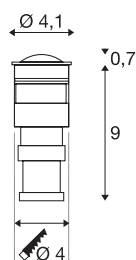

## POWER TRAIL-LITE 42

venkovní zápustné svítidlo do země, LED, 3000 K, IP 67, kulaté, nerezová ocel 316

Zápustné zemní a nástěnné svítidlo POWER TRAIL-LITE 42 vybavené výkonnou PowerLED lze díky stupni krytí IP 67 používat také venku. Alternativně jsou k dispozici ještě další světlé barvy a kulaté a čtvercové kryty. Pro snadnou montáž je součástí dodávky montážní objímka. Elektrické připojení se provádí napájecím vedením do samostatně dostupného 350mA LED driveru. Toto svítidlo obsahuje zabudované LED žárovky.

## TECHNICKÁ DATA

Č. výrobku	228332
Kód IP	IP 67
Třída rázové pevnosti	IK 08
Montáž	Montáž
Podrobnosti montáže	Podlaha, Stěna
Sekundární proud / napětí	350 mA
Třída ochrany	III
Příkon	1 W
Minimální teplota prostředí	-20 °C
Maximální teplota prostředí	40 °C
Teplota u skla (vyzařování světla)	30 °C
Lumen	45 lm
Teplota barvy světla	3000 Kelvin
Úhel záření	60 °
Barva	nerezová ocel
CRI	90
Data LXXBXX	L70B50
Životnost	30000 h
Svítilivost	rotačně symetrický
Výstup světla	přímé
Hloubka	6.5 cm
Průměr	4.1 cm

## Světelného Zdroje

954799	
--------	---

Hmotnost netto	0.295 kg
Celková hmotnost	0.366 kg
Tvar výřezu	kulaté
Vestavná hloubka	9 cm
Vestavný průměr	4 cm
BIG WHITE strana	849