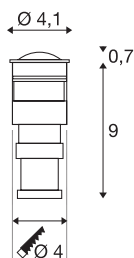

POWER TRAIL-LITE 42

luminaria empotrada de suelo «outdoor», led, 3000 K, IP67, redonda, acero inoxidable 316

Gracias al grado de protección IP67, la luminaria empotrada de suelo y pared equipada con un potente Power led POWER TRAIL-LITE 42 también puede usarse en exteriores. Como alternativas están disponibles otros colores de luz, así cubiertas redondas o cuadradas. Para un montaje fácil, la entrega incluye un casquillo empotrable. La conexión eléctrica se realiza a través de un cable a un controlador led de 350 mA disponible por separado. Esta luminaria incluye ledes incorporados.

Datos técnicos

Art. N.º	228332
Código IP	IP 67
Clase de resistencia al impacto	IK 08
Montaje	Empotrado
Detalles de montaje	Suelo,Pared
Corriente eléctrica / Tensión secundaria	350 mA
Clase de protección	III
Potencia	1 W
Temperatura ambiente mínima	-20 °C
Temperatura ambiente máxima	40 °C
Temperatura en el cristal (emisión de luz)	30 °C
Flujo luminoso	45 lm
Temperatura del color de la luz	3000 Kelvin
Semiángulo de dispersión	60 °
Color	acero inoxidable
IRC	90
Datos LXXBXX	L70B50
Vida útil	30000 h
Distribución de la intensidad luminosa	de rotación simétrica
Salida de la luz	Directa
Profundidad	6.5 cm

Fuente de luz

954799	
--------	---

Accesorios

464108	CONTROLADOR LED 3 W , 320 mA, incl. descarga de tracción
--------	--

Diámetro	4.1 cm
Peso neto	0.297 kg
Peso bruto	0.369 kg
Forma de la estructura	ronda
Profundidad del montaje	9 cm
Diámetro de montaje	4 cm
Página BIG WHITE	724