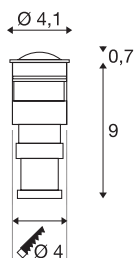

## POWER TRAIL-LITE 42

Utendørs nedfelt gulvlampe, LED, 3000K, IP67, rund, rustfritt stål 316

Den gulv- og vegginnfellbare armaturet POWER TRAIL-LITE 42 er utstyrt med PowerLED med høy effekt, og med beskyttelsesgraden IP67 kan den også brukes i utendørs områder. Som alternativer finnes det andre lysfarger samt runde og kvadratiske lysåpninger. I leveransen inngår en monteringshylse som gjør installeringen enkel. Strømtilkoblingen skjer ved en ledning med en separat bestillbar 350-mA LED-Driver. Denne armaturet har innebygde LED-lyskilder.

## TEKNISKE DATA

Art.nr.	228332
EL nummer	3213137
IP-kode	IP 67
Slagfasthetsklasse	IK 08
Montering	Innfelt montering
Montering detaljer	Gulv,Vegg
Sekundær strøm / spenning	350 mA
Kapslingsgrad	III
Systemeffekt	1 W
Minimal omgivelsestemperatur	-20 °C
Maksimal omgivelsestemperatur	40 °C
Temperatur ved glasset (lysutslipp)	30 °C
Lysytelse	45 lm
Lysfargetemperatur	3000 Kelvin
Spredningsvinkel	60 °
Farge	rustfritt stål
CRI	90
LXXBXX-data	L70B50
Levetid	30000 h
Lysstyrkefordeling	rotasjonssymmetrisk
Lysåpning	direkte
Dybde	6.5 cm

## Lyskilde

954799	
--------	---

Diameter	4.1 cm
Nettovekt	0.295 kg
Bruttovekt	0.366 kg
Utsnittsfom	rund
Innfellingsdybde	9 cm
Innfellingsdiameter	4 cm
BIG WHITE side	849