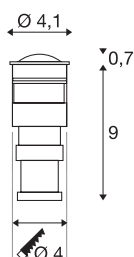

POWER TRAIL-LITE 42

outdoor grondinbouwspot, LED, 3000K, IP67, rond, roestvrij staal 316

De POWER TRAIL-LITE 42 vloer- en wandinbouwarmatuur, uitgerust met een krachtige PowerLED, kan dankzij de beschermingsklasse IP67 ook buiten worden gebruikt. Andere lichtkleuren en ronde en vierkante afdekkingen zijn als alternatief verkrijgbaar. Een montagehuls wordt meegeleverd voor een eenvoudige installatie. De elektrische aansluiting wordt gemaakt via de voedingslijn naar een apart verkrijgbare 350mA LED-driver. Deze verlichting bevat ingebouwde ledlampen.

TECHNISCHE GEGEVENS

Art.nr.	228332
IP-code	IP 67
Schokbestendigheidsklasse	IK 08
Montage	inbouw
Montagebeschrijving	grond,wand
Secundaire stroom/spanning	350 mA
Beschermingsklasse	III
Wattage	1 W
minimale omgevingstemperatuur	-20 °C
maximale omgevingstemperatuur	40 °C
Temperatuur bij glas (lichtemissie)	30 °C
Lumen	45 lm
Lichtkleurtemperatuur	3000 Kelvin
Stralingshoek	60 °
Kleur	roestvrij staal
CRI	90
LXXBXX-gegevens	L70B50
Levensduur	30000 h
Lichtsterkteverdeling	rotatiesymmetrisch
Lichtuitlaat	direct
Diepte	6.5 cm
Diameter	4.1 cm

Lichtbron

954799	
--------	---

Nettogewicht	0.295 kg
Brutogewicht	0.366 kg
Uitsparingsvorm	rond
Inbouwdiepte	9 cm
Inbouwdiameter	4 cm
BIG WHITE pagina	849