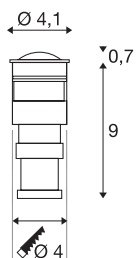

POWER TRAIL-LITE 42

vloerinbouwarmatuur voor buiten, led, 3000 K, IP67, rond, roestvrij staal 316

Het met een krachtige powerled uitgeruste vloer- en wandinbouwarmatuur POWER TRAIL-LITE 42 kan door de beschermingsklasse IP67 ook buiten worden gebruikt. Als alternatief zijn er andere lichtkleuren evenals ronde en vierkante afdekkingen verkrijgbaar. Ten behoeve van eenvoudige montage is er een inbouwhuls bij de leveringsinhoud inbegrepen. De elektrische aansluiting loopt via de toevoerkabel vanaf een apart verkrijgbare led driver van 350 mA. Dit armatuur bevat een ingebouwde led lichtbron.

TECHNISCHE SPECIFICATIES

Art.nr.	228332
IP-code	IP 67
Slagvastheidsklasse	IK 08
Montage	Inbouw
Montagebeschrijving	Vloer,Wand
Secundaire stroom / spanning	350 mA
Veiligheidsklasse	III
Wattage	1 W
minimale omgevingstemperatuur	-20 °C
maximale omgevingstemperatuur	40 °C
Temperatuur bij glas (lichtemissie)	30 °C
Lumen	45 lm
Lichtkleurtemperatuur	3000 Kelvin
Stralingshoek	60 °
Kleur	roestvrij staal
CRI	90
LXXBXX gegevens	L70B50
Levensduur	30000 h
Lichtsterkteverdeling	rotatiesymmetrisch
Lichtval	direct
Diepte	6.5 cm
Diameter	4.1 cm

Lichtbron

954799	
--------	-----------------------------------------------------------------------------------

Nettogewicht	0.295 kg
Brutogewicht	0.366 kg
Vorm inbouwopening	rond
Inbouwdiepte	9 cm
Inbouwdiameter	4 cm
BIG WHITE pagina	849