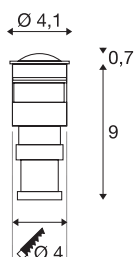

POWER TRAIL-LITE 42

уличный встраиваемый в пол светильник, светодиодный, 3000K, IP67, круглый, нержавеющая сталь 316

Встраиваемый настенный и напольный светильник POWER TRAIL-LITE 60 имеет высокомоощный светодиод PowerLED и благодаря степени защиты IP67 может использоваться вне помещений. Также доступны версии с другой цветовой температурой и крышками круглой или квадратной формы. Для удобства монтажа в комплект поставки входит встраиваемый кожух. Подключение к электросети осуществляется через питающий провод приобретаемого отдельно светодиодного драйвера 350 мА. Этот светильник оснащен встроенными светодиодными лампами.

Технические характеристики

Тов. №	228332
IP Code	IP 67
Класс ударопрочности	IK 08
Сборка	Встраиваемый
Детали сборки	Пол, Стена
Вторичный ток / напряжение	350 мА
Класс защиты	III
Мощность	1 W
Минимальная температура окружающей среды	-20 °C
Максимальная температура окружающей среды	40 °C
Температура на стекле (излучение света)	30 °C
Световой поток	45 lm
Цветовая температура	3000 Kelvin
Половинный угол	60 °
Цвет	Нержавеющая сталь
CRI	90
LXXBXX Данные	L70B50
Срок службы	30000 h
Распределение силы света	с симметрией относительно оси вращения
Световое отверстие	прямой
Глубина	6.5 cm

Источник света

954799	
--------	---

Диаметр	4.1 cm
Вес нетто	0.295 kg
вес брутто	0.366 kg
Форма сечения	круглый
Установочная глубина	9 cm
Установочный диаметр	4 cm
BIG WHITE Seite	849