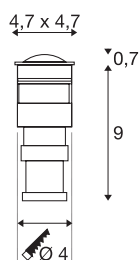

POWER TRAIL-LITE 47

venkovní zápusné svítidlo do země, LED, 3000 K, IP 67, hranaté, nerezová ocel 316

Zápusné zemní a nástěnné svítidlo POWER TRAIL-LITE 47 vybavené výkonnou PowerLED lze díky stupni krytí IP 67 používat také venku. Alternativně jsou k dispozici ještě další světlé barvy a kulaté a čtvercové kryty. Pro snadnou montáž je součástí dodávky montážní objímka. Elektrické připojení se provádí napájecím vedením do samostatně dostupného 350mA LED driveru. Toto svítidlo obsahuje zabudované LED žárovky.

TECHNICKÁ DATA

| | |
|------------------------------------|--------------------|
| Č. výrobku | 228342 |
| Kód IP | IP 67 |
| Třída rázové pevnosti | IK 08 |
| Montáž | Montáž |
| Podrobnosti montáže | Podlaha, Stěna |
| Sekundární proud / napětí | 350 mA |
| Třída ochrany | III |
| Příkon | 1 W |
| Minimální teplota prostředí | -20 °C |
| Maximální teplota prostředí | 40 °C |
| Teplota u skla (vyzařování světla) | 30 °C |
| Lumen | 45 lm |
| Teplota barvy světla | 3000 Kelvin |
| Úhel záření | 60 ° |
| Barva | nerezová ocel |
| CRI | 90 |
| Data LXXBXX | L70B50 |
| Životnost | 30000 h |
| Svítilivost | rotačně symetrický |
| Výstup světla | přímé |
| Délka | 4.7 cm |
| Šířka | 4.7 cm |

| | |
|------------------|----------|
| Hloubka | 6.7 cm |
| Hmotnost netto | 0.317 kg |
| Celková hmotnost | 0.392 kg |
| Tvar výřezu | kulaté |
| Vestavná hloubka | 9 cm |
| Vestavný průměr | 4 cm |
| BIG WHITE strana | 849 |