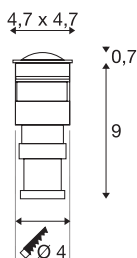

POWER TRAIL-LITE 47

utendørs nedfelt gulvbelysning, LED, 3000K, IP67, firkantet, rustfritt stål 316

Den gulv- og vegginnfellbare armaturet POWER TRAIL-LITE 47 er utstyrt med PowerLED med høy effekt, og med beskyttelsesgraden IP67 kan den også brukes i utendørs områder. Som alternativer finnes det andre lysfarger samt runde og kvadratiske lysåpninger. I leveransen inngår en monteringshylse som gjør installeringen enkel. Strømtilkoblingen skjer med en ledning til en separat bestillbar 350mA LED-Driver. Denne armaturet har integrerte LED-armatur.

TEKNISKE DATA

Art.nr.	228342
EL nummer	3213138
IP-kode	IP 67
Slagfasthetsklasse	IK 08
Montering	Innfelt montering
Montering detaljer	Gulv,Vegg
Sekundær strøm / spenning	350 mA
Kapslingsgrad	III
Systemeffekt	1 W
Minimal omgivelsestemperatur	-20 °C
Maksimal omgivelsestemperatur	40 °C
Temperatur ved glasset (lysutslipp)	30 °C
Lysytelse	45 lm
Lysfargetemperatur	3000 Kelvin
Spredningsvinkel	60 °
Farge	rustfritt stål
CRI	90
LXXBXX-data	L70B50
Levetid	30000 h
Lysstyrkefordeling	rotasjonssymmetrisk
Lysåpning	direkte
Lengde	4.7 cm

Lyskilde

954799	
--------	---

Tilbehør og lyspæreanbefaling

1005248	LED-Driver , 350mA, 3W, kan dimmes
---------	---------------------------------------

Bredde	4.7 cm
Dybde	6.7 cm
Nettvekt	0.317 kg
Bruttovekt	0.392 kg
Utsnittsforn	rund
Innfellingsdybde	9 cm
Innfellingsdiameter	4 cm
BIG WHITE side	849