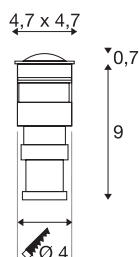

## POWER TRAIL-LITE 47

уличный встраиваемый в пол светильник,  
светодиодный, 3000K, IP67, прямоугольный,  
нержавеющая сталь 316

Встраиваемый настенный и напольный светильник POWER TRAIL-LITE 47 имеет мощный светодиод PowerLED и благодаря степени защиты IP67 может использоваться вне помещений. Также доступны версии с другой цветовой температурой и крышками круглой или квадратной формы. Для удобства монтажа в комплект поставки входит встраиваемый кожух. Подключение к электросети осуществляется с помощью питающего провода приобретаемого отдельно светодиодного драйвера 350 мА. Этот светильник оснащен встроенными светодиодными лампами.

## Технические характеристики

Тов. №	228342
IP Code	IP 67
Класс ударопрочности	IK 08
Сборка	Встраиваемый
Детали сборки	Пол, Стена
Вторичный ток / напряжение	350 мА
Класс защиты	III
Мощность	1 W
Минимальная температура окружающей среды	-20 °C
Максимальная температура окружающей среды	40 °C
Температура на стекле (излучение света)	30 °C
Световой поток	45 lm
Цветовая температура	3000 Kelvin
Половинный угол	60 °
Цвет	Нержавеющая сталь
CRI	90
LXXVXX Данные	L70B50
Срок службы	30000 h
Распределение силы света	с симметрией относительно оси вращения
Световое отверстие	прямой
Длина	4.7 cm

## Аксессуары

1005248	Светодиодный драйвер , 350 мА, 3 Вт
---------	--

Ширина	4.7 cm
Глубина	6.7 cm
Вес нетто	0.317 kg
вес брутто	0.392 kg
Форма сечения	круглый
Установочная глубина	9 cm
Установочный диаметр	4 cm
BIG WHITE Seite	849