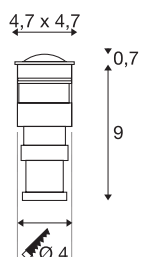

## POWER TRAIL-LITE 47

zunanja talna vgradna svetilka, LED, 3000 K, IP67, kvadratasta, legirano jeklo 316

Talna ali stenska svetilka POWER TRAIL-LITE 47, opremljena z zmogljivim PowerLED, se lahko zaradi stopnje zaščite IP67 uporablja tudi na prostem. Kot alternativne možnosti so na voljo tudi druge barve luči kot tudi okrogli in kvadratni pokrovi. Za enostavnejšo montažo je v dobavo vključen tudi vgradni tulec. Električna povezava je izvedena prek napajalnega voda na izdelek LED gonilnik, 350 mA, ki ga je potrebno ločeno naročiti. Ta svetilka vključuje vgrajene LED-lučke.

## TEHNIČNI PODATKI

Št. art.	228342
IP koda	IP 67
Kategorija odpornosti proti udarcem	IK 08
Montaža	Vgradnja
Podrobnosti montaže	Dno, Stena
Sekundarni tok / napetost	350 mA
Zaščitni razred	III
El. moč	1 W
minimalna temperatura okolja	-20 °C
maksimalna temperatura okolja	40 °C
Temperatura pri steklu (oddajanje svetlobe)	30 °C
Lumini	45 lm
Barvna temperatura	3000 Kelvin
Kot sevanja	60 °
Barva	legirano jeklo
CRI	90
LXXBXX podatki	L70B50
Življenjska doba	30000 h
Razporeditev svetilnosti	simetrično vrtenje
Svetenje	neposredno
Dolžina	4.7 cm
Širina	4.7 cm

### Dodatki

1005248	LED gonilnik , 350mA, 3W
---------	-----------------------------

Globina	6.7 cm
Neto teža	0.317 kg
Bruto teža	0.392 kg
Oblika izreza	okrogla
Globina vgradnje	9 cm
Premer vgradnje	4 cm
BIG WHITE Stran	849