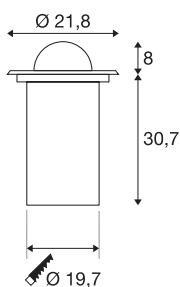

## DASAR 218 BULLSEYE

venkovní zapuštěné podlahové svítidlo, LED QR111, IP67, kulaté, nerezová ocel 316, max. 50 W

Vysokonapěťové zemní zápuštěné svítidlo DASAR BULLSEYE QRB111 od SLV je pochozí a přesvědčí svým stínidlem z nerezové oceli a částečně satinovaným skleněným krytem. Svým stupněm krytí IP 67 se ideálně hodí pro venkovní použití. Díky otočné a výkyvné patici GU10 můžete světelný kužel individuálně nasměrovat. Kryt je zhotoven z kvalitní nerezové oceli 316 a skla. Prožijte světlo se značkou SLV, která je již 40 let vašim spolehlivým partnerem pro všechny druhy venkovních svítidel.

## TECHNICKÁ DATA

Č. výrobku	228370
Objímka	G53
Žárovky	QR111
Počet objímek	1
Včetně žárovek	Nie
Akční okruh	180 °
Horizontální akční okruh	160 °
Otočné nebo výkyvné	otočné a výkyvné
Kód IP	IP 67
Třída rázové pevnosti	IK 06
Rázová pevnost	1 Joule
Montáž	Montáž
Podrobnosti montáže	Podlaha
Mechanické zatížení	0.5 t
Primární jmenovité napětí	220-240V ~50/60Hz
Sekundární proud / napětí	12 V
Třída ochrany	I
Příkon	50 W
Teplota u skla (vyzařování světla)	140 °C
Barva	nerezová ocel
Výstup světla	přímé
Hloubka	38.7 cm

Průměr	21.8 cm
Hmotnost netto	4.393 kg
Celková hmotnost	5.021 kg
Tvar výřezu	kulaté
Vestavná hloubka	30.7 cm
Vestavný průměr	19.7 cm