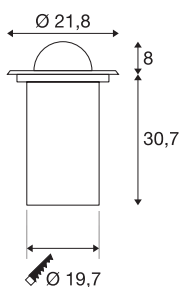

DASAR 218 BULLSEYE

utendørs nedfelt armatur, LED QR111, IP67, rund, rustfritt stål 316, maks. 50 W

DASAR BULLSEYE QRB111 er den overtråkkbare høyvolts gulvnedfelte spotlighten fra SLV som overbeviser med sin skjerm i rustfritt stål og delvis satinerte glassdekk. Med sin beskyttelsesgrad IP 67 er den best mulig egnet til utendørs bruk. På grunn av den svingbare GU10-fatningen kan du stille inn lyskjeglen individuelt. Lampehuset består av høyverdig rustfritt stål 316 og glass. Opplev lys med SLV – i 40 år din pålitelige partner for utendørsbelysning av alle slag.

TEKNISKE DATA

Art.nr.	228370
EL nummer	3224156
Sokkel	G53
Lyskilde	QR111
Antall lyskilder	1
Lyskilder inkludert	Nei
Svingområde	180 °
Horisontalt dreieområde	160 °
Drei- og svingbar	Roterbar og svingbar
IP-kode	IP 67
Slagfasthetsklasse	IK 06
Slagfasthet	1 Joule
Montering	Innfelt montering
Montering detaljer	Gulv
Mekanisk belastning	0.5 t
Primær merkespenning	220-240V ~50/60Hz
Sekundær strøm / spenning	12 V
Kapslingsgrad	I
Systemeffekt	50 W
Temperatur ved glasset (lysutslipp)	140 °C
Farge	rustfritt stål
Lysåpning	direkte

Dybde	38.7 cm
Diameter	21.8 cm
Nettvekt	4.393 kg
Bruttvekt	5.021 kg
Utsnittsforn	rund
Innfellingsdybde	30.7 cm
Innfellingsdiameter	19.7 cm

Tilbehør

560234	LED-LYSKILDE PHILIPS MASTER LED AR111 , CRI90, 15W, 40°, 3000K, kan dimmes
560231	LED-LYSKILDE PHILIPS MASTER LED AR111 , CRI90, 15W, 24°, 2700K, kan dimmes
560233	LED-LYSKILDE PHILIPS MASTER LED AR111 , CRI90, 15W, 24°, 3000K, kan dimmes
560232	LED-LYSKILDE PHILIPS MASTER LED AR111 , CRI90, 15W, 40°, 2700K, kan dimmes