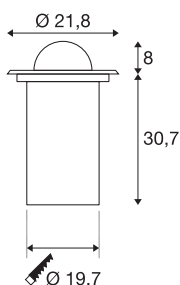

DASAR 218 BULLSEYE

outdoor vloerinbouwarmatuur, led QR111, IP67, rond, roestvrij staal 316, max. 50 W

DASAR BULLSEYE QRB111 vloer-inbouwstraler is de be-loopbare hoogvolt vloerinbouwarmatuur van SLV, die overtuigt met zijn roestvrijstalen afdekking en deels gesatineerde glazen afdekking. Met zijn beschermingsgraad IP 67 is hij optimaal geschikt voor outdoor gebruik. Dankzij de draai- en zwenkbare GU10 fitting kunt u de lichtbundel individueel uitlijnen. De behuizing bestaat uit hoogwaardig roestvrij staal 316 en glas. Beleef licht met SLV, al 40 jaar uw betrouwbare partner voor allerlei soorten buitenarmaturen.

TECHNISCHE SPECIFICATIES

Art.nr.	228370
Fitting	G53
Lichtbronnen	QR111
Aantal fittingen	1
Inclusief lampen	Geen
Kantelbereik	180 °
Horizontaal draaibereik	160 °
Draai- of kantelbaar	Draai- en zwenkbaar
IP-code	IP 67
Slagvastheidsklasse	IK 06
Slagvastheid	1 Joule
Montage	Inbouw
Montagebeschrijving	Vloer
Mechanische belasting	0.5 t
Primaire nominale spanning	220-240V ~50/60Hz
Secundaire stroom / spanning	12 V
Veiligheidsklasse	I
Wattage	50 W
Temperatuur bij glas (lichtemissie)	140 °C
Kleur	roestvrij staal
Lichtval	direct
Diepte	38.7 cm

Diameter	21.8 cm
Nettogewicht	4.393 kg
Brutogewicht	5.021 kg
Vorm inbouwopening	rond
Inbouwdiepte	30.7 cm
Inbouwdiameter	19.7 cm

Aanbevolen Lichtbronnen

560234	PHILIPS MASTER LED AR111 , CRI90, 15 W, 40°, 3000 K, dimbaar
560231	PHILIPS MASTER LED AR111 , CRI90, 15 W, 24°, 2700 K, dimbaar
560233	PHILIPS MASTER LED AR111 , CRI90, 15 W, 24°, 3000 K, dimbaar
560232	PHILIPS MASTER LED AR111 , CRI90, 15 W, 40°, 2700 K, dimbaar