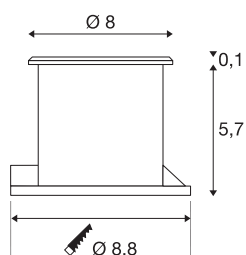

## DASAR FLAT 80

venkovní zapuštěné podlahové svítidlo, LED, 5000K, IP67, kulaté, kartáčovaná nerezová ocel, 4,3 W

Vysokonapěťový zemní zápusťný reflektor DASAR FLAT LED 230 V od SLV je pochozí a přesvědčí svým stínidlem z nerezové oceli a částečně satinovaným skleněným krytem. Otočná a výkyvná patice GU10 nabízí možnost individuálního nasměrování světelného kuželu. A díky svému stupni krytí IP 67 se ideálně hodí pro venkovní prostory. Venkovní zemní zápusťné svítidlo LED tak poskytuje zajímavou světelnou náladu a nadchne dlouhou životností LED, která činí více než 30 000 hodin. Prožijte světlo se značkou SLV, která je již 40 let vaším spolehlivým partnerem pro všechny druhy venkovních svítidel.

## TECHNICKÁ DATA

Č. výrobku	228411
Kód IP	IP 67
Třída rázové pevnosti	IK 08
Rázová pevnost	5 Joule
Montáž	Montáž
Podrobnosti montáže	Podlaha, Stěna
Mechanické zatížení	0.18 t
Primární jmenovité napětí	220-240V ~50/60Hz
Třída ochrany	I
Příkon	4.3 W
Minimální teplota prostředí	-20 °C
Maximální teplota prostředí	40 °C
Teplota u skla (vyzařování světla)	50 °C
Lumen	150 lm
Teplota barvy světla	5000 Kelvin
Úhel záření	125 °
Barva	nerezová ocel
CRI	90
Data LXXBXX	L70B50
Životnost	30000 h
Svítilivost	rotačně symetrický
Výstup světla	přímé

<b>Výška</b>	5.8 cm
<b>Průměr</b>	8 cm
<b>Hmotnost netto</b>	0.412 kg
<b>Celková hmotnost</b>	0.476 kg
<b>Tvar výřezu</b>	kulaté
<b>Vestavná hloubka</b>	5.7 cm
<b>Vestavný průměr</b>	8.8 cm