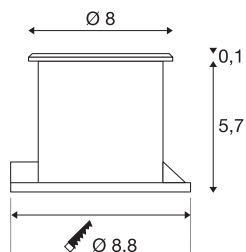

## DASAR® FLAT 80

Outdoor Bodeneinbauleuchte, LED, 5000K, IP67, rund, edelstahl gebürstet, 4,3W

Die Hochvolt Bodeneinbauleuchte DASAR FLAT LED 230V Bodenein- Baustrahler ist begehbar und überzeugt mit ihrer Edelstahlblende und teilsatinierten Glasabdeckung. Das Gehäuse ist aus qualitativ hochwertigem Edelstahl 304 und Glas gefertigt. Erleben Sie Licht mit SLV – seit 40 Jahren Ihr zuverlässiger Partner für Außenleuchten aller Art.

## TECHNISCHE DATEN

Art. Nr.	228411
IP Code	IP 67
Schlagfestigkeitsklasse	IK 08
Schlagfestigkeit	5 Joule
Montage	Einbau
Montagedetails	Boden,Wand
Mechanische Belastung	0.18 t
Primäre Nennspannung	220-240V ~50/60Hz
Schutzklasse	I
Wattage	4.3 W
minimale Umgebungstemperatur	-20 °C
maximale Umgebungstemperatur	40 °C
Temperatur am Glas (Lichtaustritt)	50 °C
Lumen	150 lm
Lichtfarbtemperatur	5000 Kelvin
Abstrahlwinkel	125 °
Farbe	edelstahl
CRI	90
LXXBXX Daten	L70B50
Lebensdauer	30000 h
Lichtstärkeverteilung	rotationssymmetrisch
Lichtaustritt	direkt

<b>Höhe</b>	5.8 cm
<b>Durchmesser</b>	8 cm
<b>Nettogewicht</b>	0.412 kg
<b>Bruttogewicht</b>	0.476 kg
<b>Ausschnittsform</b>	rund
<b>Einbautiefe</b>	5.7 cm
<b>Einbaudurchmesser</b>	8.8 cm