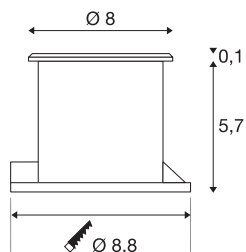

DASAR® FLAT 80

Outdoor Bodeneinbauleuchte, LED, 5000K, IP67, rund, edelstahl gebürstet, 4,3W

Die Hochvolt Bodeneinbauleuchte DASAR FLAT LED 230V Bodenein- Baustrahler ist begehbar und überzeugt mit ihrer Edelstahlblende und teilsatinierten Glasabdeckung. Das Gehäuse ist aus qualitativ hochwertigem Edelstahl 304 und Glas gefertigt. Erleben Sie Licht mit SLV – seit 40 Jahren Ihr zuverlässiger Partner für Außenleuchten aller Art.

TECHNISCHE DATEN

Art. Nr.	228411
IP Code	IP 67
Schlagfestigkeitsklasse	IK 08
Schlagfestigkeit	5 Joule
Montage	Einbau
Montagedetails	Boden,Wand
Mechanische Belastung	0.18 t
Primäre Nennspannung	220-240V ~50/60Hz
Schutzklasse	I
Wattage	4.3 W
minimale Umgebungstemperatur	-20 °C
maximale Umgebungstemperatur	40 °C
Temperatur am Glas (Lichtaustritt)	50 °C
Lumen	150 lm
Lichtfarbtemperatur	5000 Kelvin
Abstrahlwinkel	125 °
Farbe	edelstahl
CRI	90
LXXBXX Daten	L70B50
Lebensdauer	30000 h
Lichtstärkeverteilung	rotationssymmetrisch
Lichtaustritt	direkt

Höhe	5.8 cm
Durchmesser	8 cm
Nettogewicht	0.412 kg
Bruttogewicht	0.476 kg
Ausschnittsform	rund
Einbautiefe	5.7 cm
Einbaudurchmesser	8.8 cm