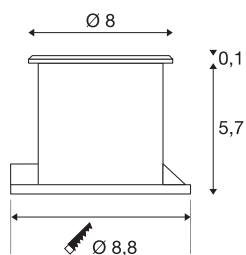

DASAR FLAT 80

luminaria empotrada de suelo de exterior, led, 5000 K, IP67, redonda, acero fino cepillado, 4,3 W como máximo

La luminaria empotrable de suelo de alto voltaje DASAR FLAT LED 230V es transitable y destaca por su embellecedor de acero inoxidable y su cubierta de vidrio parcialmente satinada. La carcasa está fabricada con acero inoxidable 304 de alta calidad y vidrio. Experimente la luz con SLV, su socio de confianza para luminarias de exterior de todo tipo desde hace 40 años.

Datos técnicos

Art. N.º	228411
Código IP	IP 67
Clase de resistencia al impacto	IK 08
Resistencia al impacto	5 Joule
Montaje	Empotrado
Detalles de montaje	Suelo, Pared
Carga mecánica	0.18 t
Voltaje nominal primario	220-240V ~50/60Hz
Clase de protección	I
Potencia	4.3 W
Temperatura ambiente mínima	-20 °C
Temperatura ambiente máxima	40 °C
Temperatura en el cristal (emisión de luz)	50 °C
Flujo luminoso	150 lm
Temperatura del color de la luz	5000 Kelvin
Semiángulo de dispersión	125 °
Color	acero inoxidable
IRC	90
Datos LXXBXX	L70B50
Vida útil	30000 h
Distribución de la intensidad luminosa	de rotación simétrica
Salida de la luz	Directa

Altura	5.8 cm
Diámetro	8 cm
Peso neto	0.412 kg
Peso bruto	0.476 kg
Forma de la estructura	ronda
Profundidad del montaje	5.7 cm
Diámetro de montaje	8.8 cm