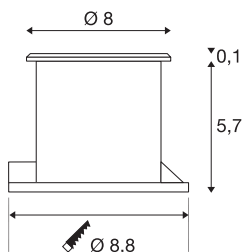

DASAR FLAT 80

utendørs nedfelt armatur, LED, 5000K, IP67, rund, børstet rustfritt stål 304, maks. 4,3W

Den høyvolts nedfelta gulvlampen DASAR FLAT LED 230V gulvnedfellingslyskaster er overtråkkbar og overbeviser med sin skjerm i rustfritt stål og delvis satinerte glassdekk. Lampehuset er laget av kvalitativt høyverdig rustfritt stål 304 og glass. Opplev lys med SLV – i 40 år din pålitelige partner for utendørsbelysning av alle slag.

TEKNISKE DATA

Art.nr.	228411
IP-kode	IP 67
Slagfasthetsklasse	IK 08
Slagfasthet	5 Joule
Montering	Innfelt montering
Montering detaljer	Gulv, Vegg
Mekanisk belastning	0.18 t
Primær merkespenning	220-240V ~50/60Hz
Kapslingsgrad	I
Systemeffekt	4.3 W
Minimal omgivelsestemperatur	-20 °C
Maksimal omgivelsestemperatur	40 °C
Temperatur ved glasset (lysutslipp)	50 °C
Lysytelse	150 lm
Lysfargetemperatur	5000 Kelvin
Spredningsvinkel	125 °
Farge	rustfritt stål
CRI	90
LXXBXX-data	L70B50
Levetid	30000 h
Lysstyrkefordeling	rotasjonssymmetrisk
Lysåpning	direkte

Høyde	5.8 cm
Diameter	8 cm
Nettvekt	0.412 kg
Bruttvekt	0.476 kg
Utsnittsfom	rund
Innfellingsdybde	5.7 cm
Innfellingsdiameter	8.8 cm