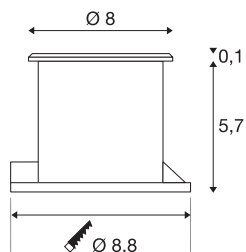

DASAR FLAT LED

outdoor grondinbouwspot, LED, 5000K, IP67, rond, roestvrij staal geborsteld, 4,3W

De hoogspanningsvloerinbouwarmatuur DASAR FLAT LED 230V is beloopbaar en overtuigt met haar roestvrijstalen sierlijst en deels gesatineerde glazen afdekking. De behuizing is gemaakt van hoogwaardig edelstaal 304 en glas. Beleef licht met SLV - al 40 jaar uw betrouwbare partner voor alle soorten buitenarmaturen.

TECHNISCHE GEGEVENS

Art.nr.	228411
IP-code	IP 67
Schokbestendigheidsklasse	IK 08
Schokbestendigheid	5 Joule
Montage	inbouw
Montagebeschrijving	grond, wand
Mechanische belasting	0.18 t
Primaire nominale spanning	220-240V ~50/60Hz
Beschermingsklasse	I
Wattage	4.3 W
minimale omgevingstemperatuur	-20 °C
maximale omgevingstemperatuur	40 °C
Temperatuur bij glas (lichtemissie)	50 °C
Lumen	150 lm
Lichtkleurtemperatuur	5000 Kelvin
Stralingshoek	125 °
Kleur	roestvrij staal
CRI	90
LXXBXX-gegevens	L70B50
Levensduur	30000 h
Lichtsterkteverdeling	rotatiesymmetrisch
Lichtuitlaat	direct

Hoogte	5.8 cm
Diameter	8 cm
Nettogewicht	0.412 kg
Brutogewicht	0.476 kg
Uitsparingsvorm	rond
Inbouwdiepte	5.7 cm
Inbouwdiameter	8.8 cm