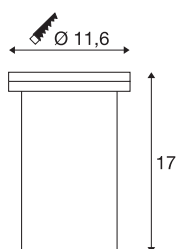

## DASAR EXACT 116

venkovní zapuštěné podlahové svítidlo, QPAR51, IP67, kulaté, nerezová ocel 316, max. 35 W

Vysokonapěťové zemní zápuštěné svítidlo DASAR EXACT GU10 od SLV je pochozí a přesvědčí svým stínidlem z nerezové oceli a částečně satinovaným skleněným krytem. Díky otočné a výkyvné patici GU10 můžete světelný kužel flexibilně nasměrovat. A díky svému stupni krytí IP 67 se ideálně hodí pro venkovní prostory. A pak je tu ještě vysoce kvalitní kryt z nerezové oceli 316 a skla. Prohlédněte si venkovní svítidla přímo při použití a přesvědčte se na vlastní oči o zdařilém světelném zážitku.

## TECHNICKÁ DATA

Č. výrobku	228430
Objímka	GU10
Žárovky	QPAR51
Počet objímek	1
Včetně žárovek	Nie
Akční okruh	30 °
Horizontální akční okruh	90 °
Otočné nebo výkyvné	otočné a výkyvné
Kód IP	IP 67
Třída rázové pevnosti	IK 08
Rázová pevnost	5 Joule
Montáž	Montáž
Podrobnosti montáže	Podlaha
Mechanické zatížení	2 t
Primární jmenovité napětí	220-240V ~50/60Hz
Třída ochrany	I
Příkon	35 W
Teplota u skla (vyzařování světla)	96 °C
Barva	nerezová ocel
Výstup světla	přímé
Hloubka	16 cm
Průměr	11.6 cm

Hmotnost netto	1.064 kg
Celková hmotnost	1.272 kg
Tvar výřezu	kulaté
Vestavná hloubka	17 cm
Vestavný průměr	11.6 cm
BIG WHITE strana	845