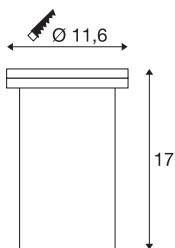

DASAR EXACT 116

outdoor vloerinbouwarmatuur, QPAR51, IP67, rond, roestvrij staal 316, max. 35 W

DASAR EXACT GU10 vloerinbouwspot is de beloofbare hoogvolt vloerinbouwarmatuur van SLV, die overtuigt met zijn roestvrijstalen afdekking en deels gesatineerde glazen afdekking. Dankzij de draai- en zwenkbare GU10 fitting kunt u de lichtbundel individueel uitlijnen. En dankzij de beschermingsgraad IP 67 is hij bijzonder geschikt voor buiten. Daarbij komt nog de hoogwaardige behuizing die gemaakt is van aluminium en roestvrij staal 316. Beleef de buitenarmatuur in actie en overtuig uzelf van een geslaagde lichtervaring.

TECHNISCHE SPECIFICATIES

Art.nr.	228430
Fitting	GU10
Lichtbronnen	QPAR51
Aantal fittingen	1
Inclusief lampen	Geen
Kantelbereik	30 °
Horizontaal draaibereik	90 °
Draai- of kantelbaar	Draai- en zwenkbaar
IP-code	IP 67
Slagvastheidsklasse	IK 08
Slagvastheid	5 Joule
Montage	Inbouw
Montagebeschrijving	Vloer
Mechanische belasting	2 t
Primaire nominale spanning	220-240V ~50/60Hz
Veiligheidsklasse	I
Wattage	35 W
Temperatuur bij glas (lichtemissie)	96 °C
Kleur	roestvrij staal
Lichtval	direct
Diepte	16 cm
Diameter	11.6 cm

Nettogewicht	1.064 kg
Brutogewicht	1.272 kg
Vorm inbouwopening	rond
Inbouwdiepte	17 cm
Inbouwdiameter	11.6 cm
BIG WHITE pagina	845

Aanbevolen Lichtbronnen

1005077	Led lichtbron QPAR51 , GU10, 2700 K, zwart
1005273	QPAR51 GU10 , led licht- bron 6W 2200 2700K CRI90 36
1005083	Led lichtbron QPAR51 , GU10, 4000 K, zwart
1005080	Led lichtbron QPAR51 , GU10, 3000 K, zwart