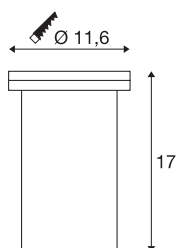

DASAR EXACT 116

уличный встраиваемый в пол светильник, QPAR51, IP67, круглый, нержавеющая сталь 316, макс. 35 Вт

Встраиваемый в пол высоковольтный светильник DASAR EXACT GU10 от SLV впечатляет своей панелью из нержавеющей стали и частично матовым стеклом. Благодаря вращающемуся и поворачиваемому патрону GU10 можно направлять световой конус согласно своим потребностям. Светильник имеет степень защиты IP 67, благодаря которой его можно использовать вне помещений. Кроме того, в комплекте идет качественный корпус из стекла и нержавеющей стали 316. Испытайте уличное освещение в действии и убедитесь в успешном всестороннем освещении.

Технические характеристики

Тов. №	228430
Патрон	GU10
Источник света	QPAR51
Количество патронов	1
Включая источник света	Нет
Диапазон изменения угла наклона от	30 °
Вертикальный диапазон изменения угла наклона от	90 °
С регулировкой наклона и поворота	С регулировкой угла наклона и возможностью вращения
IP Code	IP 67
Класс ударопрочности	IK 08
Ударопрочность	5 Joule
Сборка	Встраиваемый
Детали сборки	Пол
Механическая нагрузка	2 t
Номинальное первичное напряжение	220-240V ~50/60Hz
Класс защиты	I
Мощность	35 W
Температура на стекле (излучение света)	96 °C
Цвет	Нержавеющая сталь
Световое отверстие	прямой

Глубина	16 cm
Диаметр	11.6 cm
Вес нетто	1.064 kg
вес брутто	1.272 kg
Форма сечения	круглый
Установочная глубина	17 cm
Установочный диаметр	11.6 cm
BIG WHITE Seite	845

Рекомендуемые осветители

1005077	Светодиодный источник света , QPAR51, GU10, 2700 K, черный
1005273	QPAR51 , GU10, светодиодный источник света, 6 Вт, 2200 2700K, CRI90 36°
1005083	Светодиодный источник света , QPAR51, GU10, 4000 K, черный
1005080	Светодиодный источник света , QPAR51, GU10, 3000 K, черный