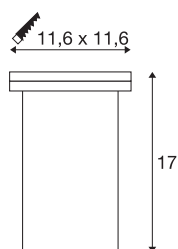

DASAR EXACT 116

outdoor grondinbouwspot, QPAR51, IP67, hoekig, roestvrij staal 316, max. 35W

DASAR EXACT GU10 bodeminbouwstraler is de beloopbare hoogspanningsvloerinbouwarmatuur van SLV die indruk maakt met haar roestvrijstalen sierlijst en deels gesatineerde glazen afdekking. Met zijn beschermingsklasse IP 67 is hij optimaal geschikt voor gebruik buitenshuis. Dankzij de draaibare en zwenkbare GU10 fitting kunt u de lichtkegel flexibel richten. De behuizing is gemaakt van hoogwaardig roestvrij staal 316 en glas. Beleef licht met SLV - al 40 jaar uw betrouwbare partner voor alle soorten buitenarmaturen.

TECHNISCHE GEGEVENS

Art.nr.	228434
Fitting	GU10
Lamp	QPAR51
Aantal fittingen	1
Inclusief lampen	Geen
Zwenkbereik	30 °
Horizontaal draaibereik	90 °
Draai- of zwenkbaar	Draai- en kantelbaar
IP-code	IP 67
Schokbestendigheidsklasse	IK 08
Schokbestendigheid	5 Joule
Montage	inbouw
Montagebeschrijving	grond
Mechanische belasting	2 t
Primaire nominale spanning	220-240V ~50/60Hz
Beschermingsklasse	I
Wattage	35 W
Temperatuur bij glas (lichtemissie)	96 °C
Kleur	roestvrij staal
Lichtuitlaat	direct
Lengte	11.6 cm
Breedte	11.6 cm

Diepte	16.5 cm
Nettogewicht	1.225 kg
Brutogewicht	1.45 kg
Uitsparingsvorm	hoekig
Inbouwlengte	11.6 cm
Inbouwbreedte	11.6 cm
Inbouwdiepte	17 cm
BIG WHITE pagina	845

Aanbevolen Lichtbron

1005077	LED lichtbron QPAR51 , GU10, 2700K, zwart
1005273	QPAR51 GU10 , led ar- matuur 6W 2200 2700K CRI90 36°
1005083	LED lichtbron QPAR51 , GU10, 4000K, zwart
1005080	LED lichtbron QPAR51 , GU10, 3000K, zwart