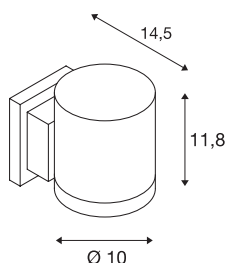

ENOLA C

applique extérieure, blanc, LED, 12W, 3000K, IP55

L'applique épurée ENOLA_C présente une construction en aluminium cylindrique et intègre une puissante LED COB blanc chaud. L'alimentation LED intégrée permet le raccordement électrique direct sur la tension secteur 230V du luminaire disponible en blanc et en anthracite. Ce luminaire comprend des modules à LED intégrés.

INFORMATIONS TECHNIQUES

Réf.	228511
Nombre de sorties lumineuses différentes	1
Code IP	IP 55
Montage	En saillie
Détails de montage	Applique
Tension nominale primaire	100-240V ~50/60Hz
Courant / tension secondaire	500 mA
Classe de protection	I
Puissance en watts	12 W
Température ambiante minimale	40 °C
Angle de rayonnement	35 °
Coloris	blanc
IRC	90
Données LXXBXX	L70B50
Durée de vie	40000 h
Répartition de l'intensité lumineuse	rotosymétrique
Sortie lumineuse	direct
Hauteur	11.8 cm
Profondeur	14.5 cm
Diamètre	10 cm
Poids net	0.967 kg
Poids brut	1.159 kg