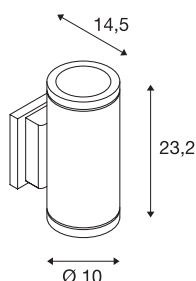

## ENOLA C UP/DOWN

applique extérieure, blanc, LED, 23W, 3000K, IP55

L'applique up/down épurée ENOLA\_C présente une construction en aluminium cylindrique et intègre deux puissantes LED COB blanc chaud. L'alimentation LED intégrée permet le raccordement électrique direct sur la tension secteur 230V du luminaire disponible en blanc et en anthracite. Ce luminaire comprend des modules à LED intégrés.

## INFORMATIONS TECHNIQUES

Réf.	228521
Nombre de sorties lumineuses différentes	2
Code IP	IP 55
Montage	En saillie
Détails de montage	Applique
Tension nominale primaire	220-240V ~50/60Hz
Courant / tension secondaire	500 mA
Classe de protection	I
Puissance en watts	23 W
Lumen	1800 lm
Température de couleur	3000 Kelvin
Angle de rayonnement	35 °
Coloris	blanc
IRC	90
Données LXXBXX	L70B50
Durée de vie	40000 h
Répartition de l'intensité lumineuse	rotosymétrique
Sortie lumineuse	direct - indirect
Hauteur	23.2 cm
Profondeur	14.5 cm
Diamètre	10 cm
Poids net	1.412 kg

Poids brut	1.694 kg
------------	----------