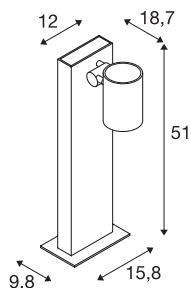

ENOLA_C OUT POLE

venkovní stojací lampa, LED, 3000K, IP55, antracit, 35°

Puristická stojací lampa ENOLA_C OUT POLE s výkyvnou hlavou svítidla je osazena teplými bílými Premium COB LED. Díky vestavěnému ovladači LED se provádí elektrické připojení přímo k síťovému napětí 230 V.

TECHNICKÁ DATA

Č. výrobku	228545
Otočné nebo výkyvné	výkyvné
Kód IP	IP 55
Montáž	Nástavba
Podrobnosti montáže	Podlaha
Primární jmenovité napětí	220-240V ~50/60Hz
Sekundární proud / napětí	500 mA
Třída ochrany	I
Příkon	11 W
Minimální teplota prostředí	-20 °C
Maximální teplota prostředí	35 °C
Úroveň rozběhového proudu	4.7 A
Doba trvání rozběhového proudu	30 μs
Stroboskopický efekt (SVM)	0.01
Lumen	1060 lm
Teplota barvy světla	3000 Kelvin
Úhel záření	35 °
Barva	antracit
CRI	80
Data LXXBXX	L70B50
Životnost	30000 h
Výstup světla	přímé

Světelného Zdroje

916476	
Příslušenství	
228730	SPOJOVACÍ BOX , 3pólový, IP68

Délka	18.7 cm
Šířka	12 cm
Výška	51 cm
Hmotnost netto	2.451 kg
Celková hmotnost	3.156 kg