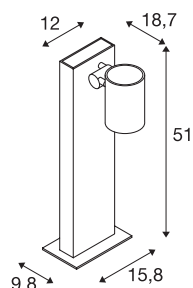

ENOLA C

Outdoor Standleuchte, LED, 3000K, IP55, anthrazit, 35°

Die puristische Standleuchte ENOLA_C OUT POLE mit schwenkbarem Leuchtenkopf ist mit einer warmweißen Premium COB LED bestückt. Durch den eingebauten LE-D-Treiber erfolgt der elektrische Anschluss Leuchte direkt an 230V Netzspannung.

TECHNISCHE DATEN

Art. Nr.	228545
Dreh- oder Schwenkbar	tiltable
IP Code	IP 55
Montage	Aufbau
Montagedetails	Boden
Primäre Nennspannung	220-240V ~50/60Hz
Sekundär Strom / Spannung	500 mA
Schutzklasse	I
Wattage	11 W
minimale Umgebungstemperatur	-20 °C
maximale Umgebungstemperatur	35 °C
Höhe Einschaltstrom	4.7 A
Dauer Einschaltstrom	30 µs
Stroboskop-Effekt (SVM)	0.01
Lumen	1060 lm
Lichtfarbtemperatur	3000 Kelvin
Abstrahlwinkel	35 °
Farbe	anthrazit
CRI	80
LXXBXX Daten	L70B50
Lebensdauer	30000 h
Länge	18.7 cm

Lichtquelle

916476	
--------	---

Zubehör

228730	VERBINDUNGSBOX , IP68, 3-polig
--------	-----------------------------------

Breite	12 cm
Höhe	51 cm
Nettogewicht	2.451 kg
Bruttogewicht	3.156 kg