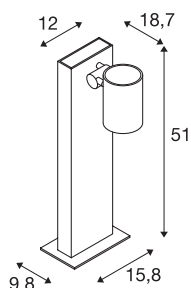

ENOLA C

Outdoor Standleuchte, LED, 3000K, IP55, anthrazit, 35°

Die puristische Standleuchte ENOLA_C OUT POLE mit schwenkbarem Leuchtenkopf ist mit einer warmweißen Premium COB LED bestückt. Durch den eingebauten LED-Treiber erfolgt der elektrische Anschluss Leuchte direkt an 230V Netzspannung.

TECHNISCHE DATEN

Art. Nr.	228545
Dreh- oder Schwenkbar	tiltable
IP Code	IP 55
Montage	Aufbau
Montagedetails	Boden
Primäre Nennspannung	220-240V ~50/60Hz
Sekundär Strom / Spannung	500 mA
Schutzklasse	I
Wattage	11 W
minimale Umgebungstemperatur	-20 °C
maximale Umgebungstemperatur	35 °C
Höhe Einschaltstrom	4.7 A
Dauer Einschaltstrom	30 µs
Stroboskop-Effekt (SVM)	0.01
Lumen	1060 lm
Lichtfarbtemperatur	3000 Kelvin
Abstrahlwinkel	35 °
Farbe	anthrazit
CRI	80
LXXBXX Daten	L70B50
Lebensdauer	30000 h
Länge	18.7 cm

Lichtquelle

916476	
--------	---

Zubehör

228730	VERBINDUNGSBOX , IP68, 3-polig
--------	-----------------------------------

Breite	12 cm
Höhe	51 cm
Nettogewicht	2.451 kg
Bruttogewicht	3.156 kg