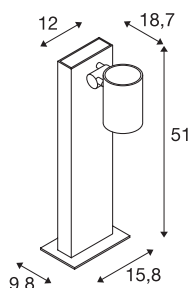

ENOLA_C OUT POLE

luminaria de pie de exterior, led, 3000 K, IP55, antracita, 35°

La purista luminaria de pie ENOLA_C OUT POLE con cabezal orientable está equipada con un led COB prémium blanco cálido. Gracias al controlador led empotrado, la conexión eléctrica de la luminaria se realiza directamente a la tensión eléctrica de 230 V.

Datos técnicos

Art. N.º	228545
Giratoria u orientable	orientable
Código IP	IP 55
Montaje	Superficie
Detalles de montaje	Suelo
Voltaje nominal primario	220-240V ~50/60Hz
Corriente eléctrica / Tensión secundaria	500 mA
Clase de protección	I
Potencia	11 W
Temperatura ambiente mínima	-20 °C
Temperatura ambiente máxima	35 °C
Nivel de corriente de entrada	4.7 A
Duración de la corriente de entrada	30 µs
Efecto estroboscópico (SVM)	0.01
Flujo luminoso	1060 lm
Temperatura del color de la luz	3000 Kelvin
Semiángulo de dispersión	35 °
Color	antracita
IRC	80
Datos LXXBXX	L70B50
Vida útil	30000 h
Salida de la luz	directamente

Fuente de luz

916476	
--------	---

Accesorios

228730	CAJA DE CONEXIÓN , de 3 polos, IP68
--------	--

Longitud	18.7 cm
Anchura	12 cm
Altura	51 cm
Peso neto	2.451 kg
Peso bruto	3.156 kg
Página BIG WHITE	580